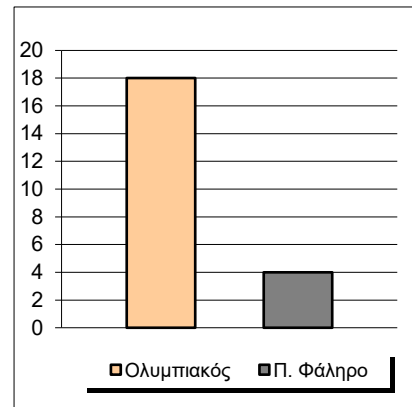

Starters - Subs ratio

Fastbreak Pts

Turnover Pts

Second Chance Pts

Possessions

Notes

Ο Ολυμπιακός είχε 117 κατοχές,
 εκ των οποίων κατέληξαν: 82 σε σουτ
 14 σε λάθος
 και 21 σε κερδ. φάουλ

GRAPHIC STATS

SCORE EVOLUTION

SCORE DIFFERENCE

LARGEST SCORING RUN

LARGEST LEAD