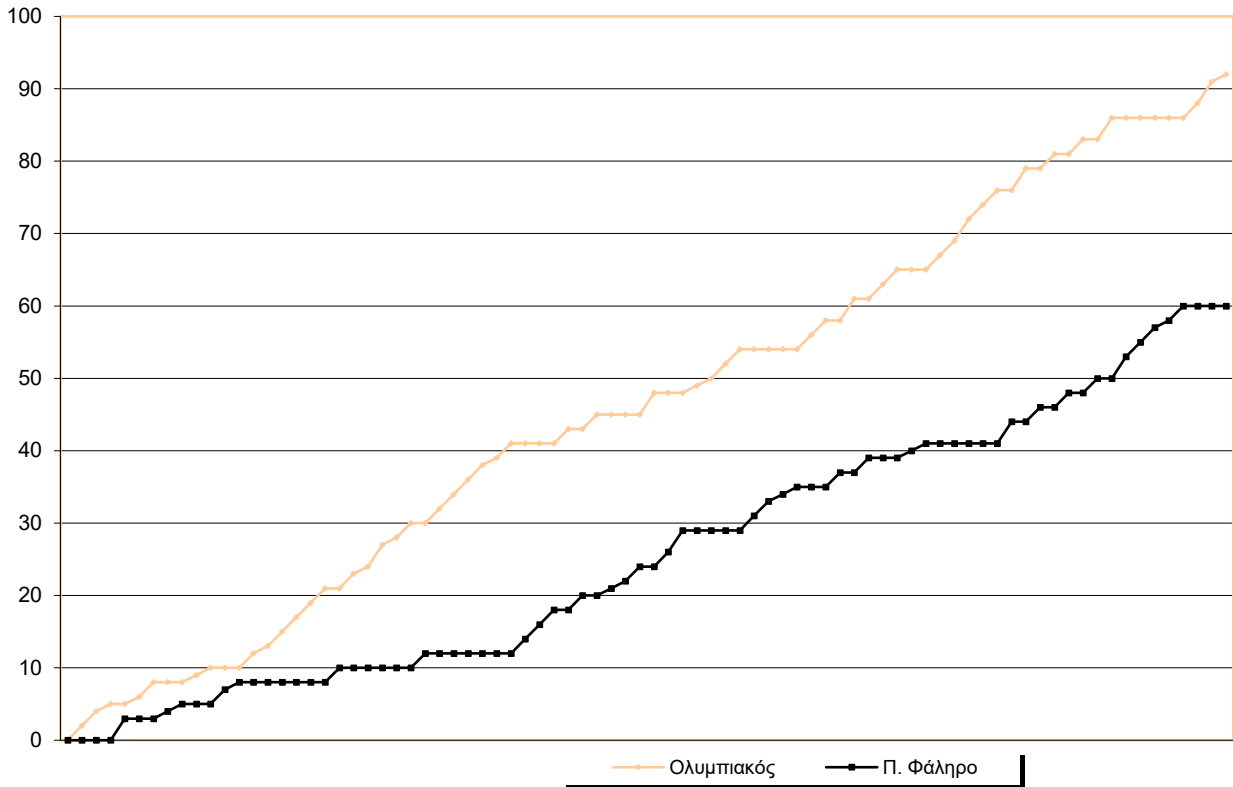

Starters - Subs ratio

Fastbreak Pts

Turnover Pts

Second Chance Pts

Possessions

Notes

Ο Ολυμπιακός είχε 117 κατοχές,
 εκ των οποίων κατέληξαν: 82 σε σουτ
 14 σε λάθος
 και 21 σε κερδ. φάουλ

GRAPHIC STATS

SCORE EVOLUTION

SCORE DIFFERENCE

LARGEST SCORING RUN

LARGEST LEAD