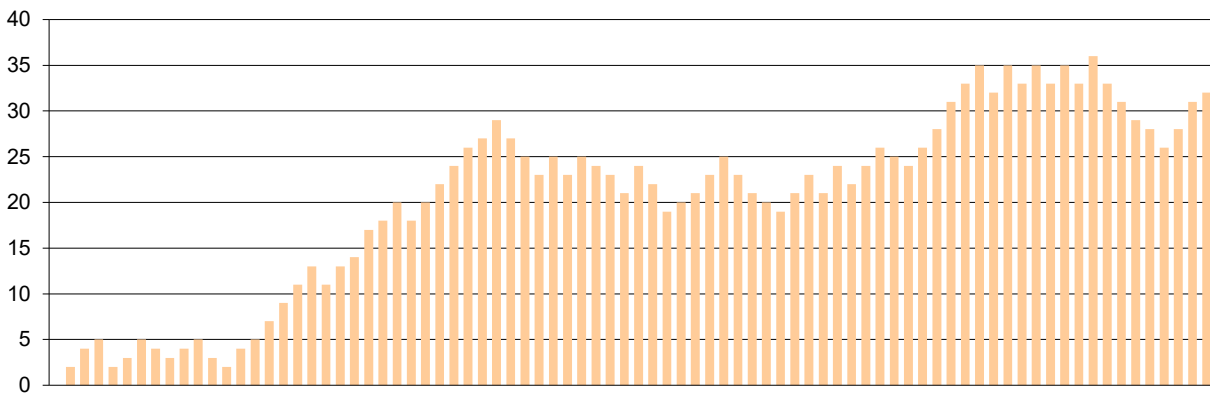

Starters - Subs ratio

Fastbreak Pts

Turnover Pts

Second Chance Pts

Possessions

Notes

Ο Ολυμπιακός είχε 117 κατοχές,
 εκ των οποίων κατέληξαν: 82 σε σουτ
 14 σε λάθος
 και 21 σε κερδ. φάουλ

GRAPHIC STATS

SCORE EVOLUTION

SCORE DIFFERENCE

LARGEST SCORING RUN

LARGEST LEAD