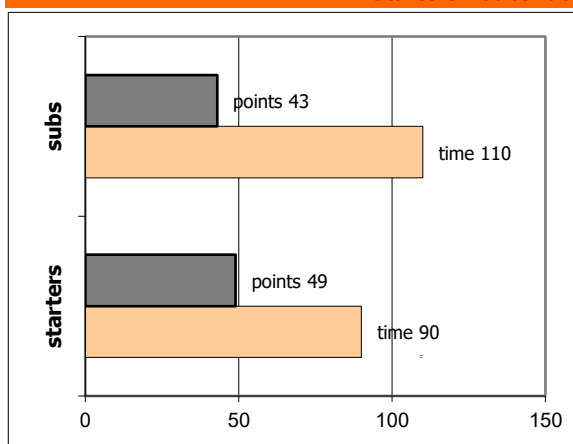

Referees: Μπερέτσος, Αυγερινός, Λυρατζής

By Quarter	1	2	3	4
Ολυμπιακός	28	17	24	23
Π. Φάληρο	10	14	17	19

End of Quarter	1	2	3	4
Ολυμπιακός	28	45	69	92
Π. Φάληρο	10	24	41	60

Ολυμπιακός

Coach: Γ. Παντελάκης, Αγ. Πισίονος

Fastbreaks: 6 / 13

#	Player	Time (min)	Pts	Ft	2Fg	3Fg	+/-	Rbs		As	St	Tu	Bl	Fouls		Eff
								de	of					dr	co	
4	Νόττας Γ.	19	9	0 / 2	3 / 3	1 / 3	6	4	2	3	1	2	0	2	2	13
5	Δέδες Μ.-Φ.	15	5	0 / 0	1 / 3	1 / 1	16	0	0	0	0	1	0	1	3	2
6	Νικολάου Κ.	17	12	2 / 3	2 / 4	2 / 5	17	2	0	3	0	1	0	3	2	10
7	Χαϊδεμένος ΗΛ.	18	12	0 / 0	6 / 14	0 / 1	8	1	5	3	3	4	0	0	1	11
8	Παπαϊωάννου Σπ.	16	14	4 / 4	5 / 6	0 / 3	10	4	1	1	0	0	0	2	2	16
9	Καζάνης Ν.	16	2	0 / 0	1 / 1	0 / 1	30	7	1	1	3	0	1	1	1	14
10	Μπουρνελές Σπ.	12	0	0 / 0	0 / 1	0 / 3	1	0	0	1	1	0	0	0	0	-2
11	Μαλάκος Κ.	17	5	0 / 0	1 / 2	1 / 4	16	0	1	2	2	2	0	1	3	4
12	Κουμπούλης Κλ.	17	9	0 / 2	3 / 3	1 / 1	28	4	1	0	0	1	1	3	0	12
13	Φυλακτάκης Μ.	21	2	2 / 4	0 / 2	0 / 2	10	9	0	2	5	2	2	3	3	12
14	Μπουζούλας Ευ.	20	16	1 / 2	6 / 10	1 / 2	17	3	2	1	2	1	0	2	0	17
15	Τουρής Ν.	12	6	2 / 5	2 / 7	0 / 0	1	3	4	0	1	0	0	3	1	6
Team								1	0		0	0	0	0	0	
1st quarter			28	7 / 12	9 / 18	1 / 5		10	7	3	8	2	1	9	6	37
2nd quarter			17	1 / 5	8 / 11	0 / 6		8	2	3	4	5	1	6	5	17
3rd quarter			24	2 / 2	8 / 13	2 / 4		11	1	5	2	5	1	2	5	32
4th quarter			23	1 / 3	5 / 14	4 / 11		9	7	6	4	2	1	4	2	30
Final Stats		200	92	11 / 22	30 / 56	7 / 26	160	38	17	17	18	14	4	21	18	116
				50%	54%	27%			55							

Π. Φάληρο

Coach: Δ. Μάρκελλος

#	Player	Pts	-	3s
0	Παυλίδης Γ.	7	-	0
5	Λαζάρου Γ.	3	-	1
1	Χονδροματίδης Μ.	2	-	0
7	Παπαδόγιαννης Β.	16	-	2
3	Κρασουόδης Δ.-Κ.	8	-	0
16	Κουγιάτσος Δ.	0	-	0
10	Λουλούδης Ε.	4	-	0
25	Σιδερίδης Α.	5	-	0
12	Μητροφάνης Κ.	2	-	0
35	Νάστας Α.	4	-	0
44	Μάρκελλος Δ.	0	-	0
15	Στριμπάκος Κ.	9	-	1

Starters - Subs ratio