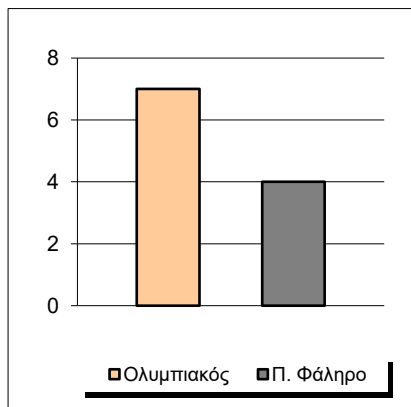

Starters - Subs ratio

Fastbreak Pts

Turnover Pts

Second Chance Pts

Possessions

Notes

Ο Ολυμπιακός είχε 117 κατοχές,
 εκ των οποίων κατέληξαν: 82 σε σουτ
 14 σε λάθος
 και 21 σε κερδ. φάουλ

GRAPHIC STATS

SCORE EVOLUTION

SCORE DIFFERENCE

LARGEST SCORING RUN

LARGEST LEAD