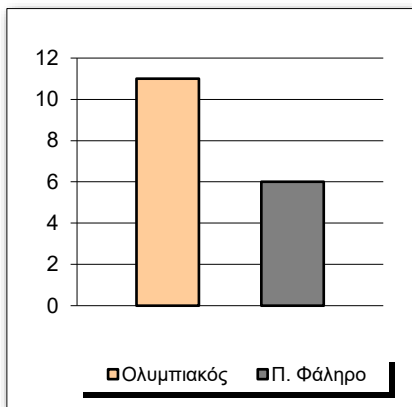

Starters - Subs ratio

Fastbreak Pts

Turnover Pts

Second Chance Pts

Possessions

Notes

Ο Ολυμπιακός είχε 117 κατοχές,
 εκ των οποίων κατέληξαν: 82 σε σουτ
 14 σε λάθος
 και 21 σε κερδ. φάουλ

GRAPHIC STATS

SCORE EVOLUTION

SCORE DIFFERENCE

LARGEST SCORING RUN

LARGEST LEAD