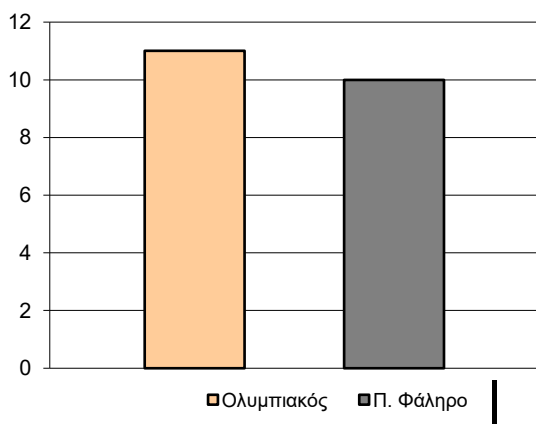

Starters - Subs ratio

Fastbreak Pts

Turnover Pts

Second Chance Pts

Possessions

Notes

Ο Ολυμπιακός είχε 117 κατοχές,
 εκ των οποίων κατέληξαν: 82 σε σουτ
 14 σε λάθος
 και 21 σε κερδ. φάουλ

GRAPHIC STATS

SCORE EVOLUTION

SCORE DIFFERENCE

LARGEST SCORING RUN

LARGEST LEAD